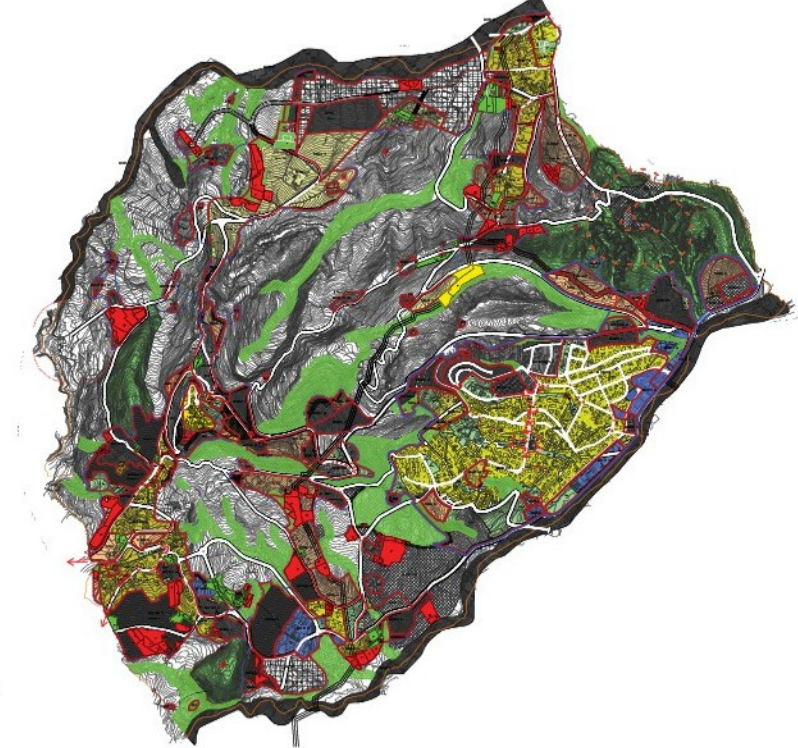

PSC Castrolibero	
Capacità Urbanistica Vigente	Ha
Città Storica	6,19
Città Consolidata	96,30
Città Configurata	99,07
Città da Configurare	148,10
Città Produttiva	35,74
Città Produttiva da Configurare	8,08
Città Commerciale	14,64
Città Commerciale da Configurare	1,72
Servizi	34,73
Servizi Comunali e Intercomunal	34,30
TOT	478,86

PSC VIGENTE